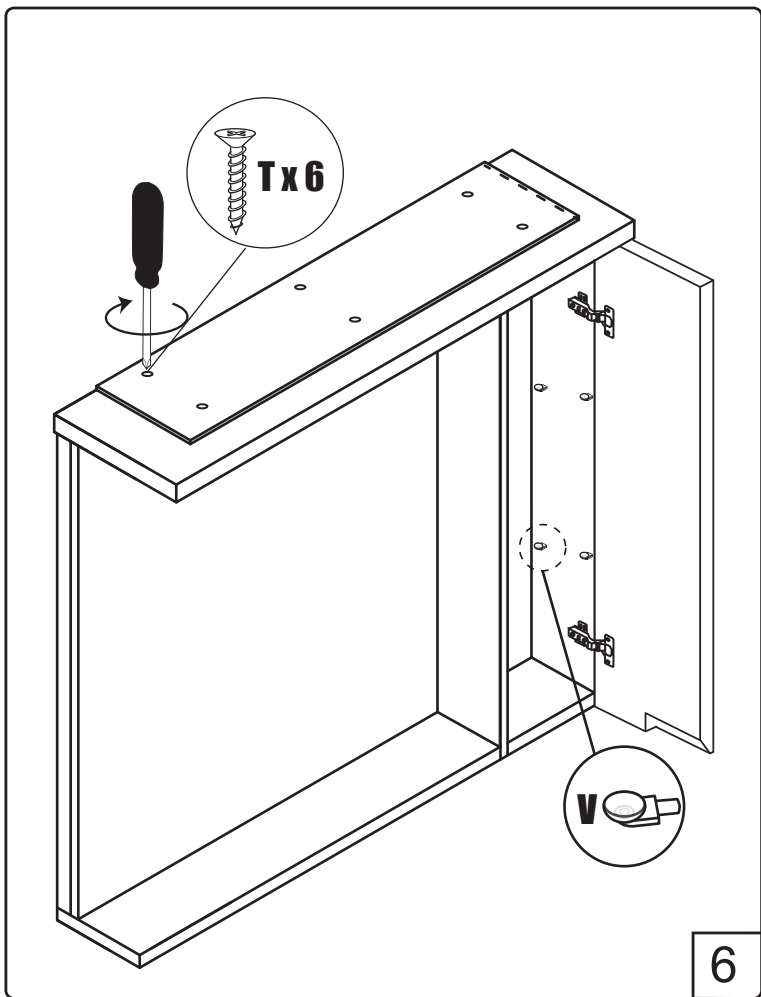

NORO Newport 600 L/R (mm)

- ⓈⒺ Installationsmått för el
- ⓈⒾ Sähköasennusmitat
- ⓈⓃ Installasjonsmål for el
- ⓈⓀ Installationsmål for el
- ⓈⓅ Measurements for installation of electricity

- | | |
|-----------------------|--------------------------------------------------------|
| ⓈⒺ ★ =Uttag för el | ■ =Alternativt område för framdragning av el |
| ⓈⒾ ★ = Sähköliitännä | ■ = Vaihtoehtoinen alue sähkösyötölle |
| ⓈⓃ ★ =Strømuttak | ■ =Alternativt område ved fremdragning av elektrisitet |
| ⓈⓀ ★ =Udtag til el | ■ =Alternativt område for fremtagning af el |
| ⓈⓅ ★ =Electric outlet | ■ =Optional area for electrical wiring |

A	B	C	D
720mm	200mm	600mm	155mm

H x 2

P x 4

Q x 4

**FOR CIRCUIT
BREAKER SOCKET**

C x 1

V x 8

T x 6

Art. nr.	Qty	Meas. (mm)
①	1	538 X 168 X 3
②	1	600 X 200 X 25
③	1	572 X 677 X 18
④	1	62 X 62 X 12
⑤	1	695 X 135 X 18
⑥	1	695 X 151 X 15
⑦	2	112 X 109 X 8
⑧	1	677 X 117 X 18
⑨	1	572 X 135 X 18

NEWPORT

MirrorCabinet 60