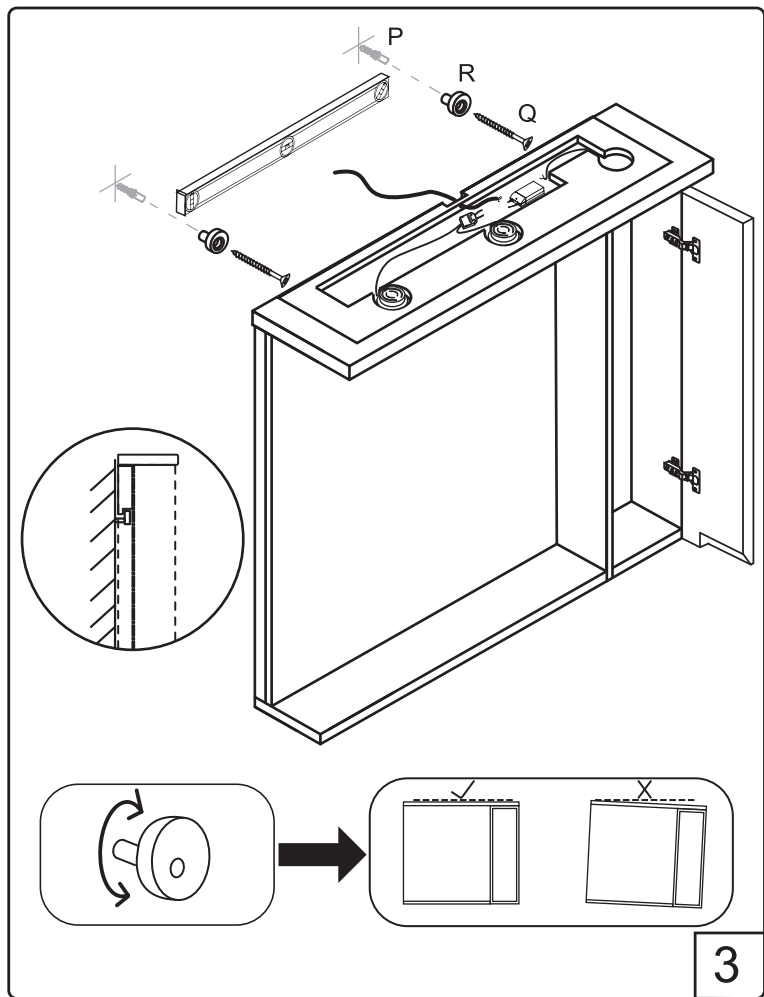

NORO Newport 600 L/R (mm)

- ⓈⒺ Installationsmått för el
- ⓈⒾ Sähköasennusmitat
- ⓈⓃ Installasjonsmål for el
- ⓈⓀ Installationsmål for el
- ⓈⓅ Measurements for installation of electricity

- | | |
|-----------------------|--------------------------------------------------------|
| ⓈⒺ ★ =Uttag för el | ■ =Alternativt område för framdragning av el |
| ⓈⒾ ★ = Sähköliitännä | ■ = Vaihtoehtoinen alue sähkösyötölle |
| ⓈⓃ ★ =Strømuttak | ■ =Alternativt område ved fremdragning av elektrisitet |
| ⓈⓀ ★ =Udtag til el | ■ =Alternativt område for fremtagning af el |
| ⓈⓅ ★ =Electric outlet | ■ =Optional area for electrical wiring |

A	B	C	D
720mm	200mm	600mm	155mm

H x 2

P x 4

Q x 4

**FOR CIRCUIT
BREAKER SOCKET**

C x 1

V x 8

T x 6

Art. nr.	Qty	Meas. (mm)
①	1	538 X 168 X 3
②	1	600 X 200 X 25
③	1	572 X 677 X 18
④	1	62 X 62 X 12
⑤	1	695 X 135 X 18
⑥	1	695 X 151 X 15
⑦	2	112 X 109 X 8
⑧	1	677 X 117 X 18
⑨	1	572 X 135 X 18

NEWPORT

MirrorCabinet 60