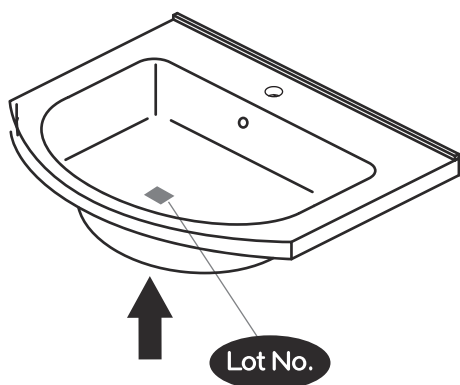

NORO

NEWPORT
MirrorCabinet 60

Lot No.

- SE LOT-nummer
- FI LOT-numeron
- NO LOT-nummeret
- DK LOT nummer
- UK LOT number

NORO

- SE LOT nummer används för spårning av information av produktens tillverkningshistoria. Informationen är mycket viktig i vår strävan av att göra Noro's produkter bättre.
- FI LOT numeroa käytetään jäljittämään tuotteen valmistushistoria. Tieto on erittäin tärkeä jotta voimme parantaa Noro tuotteiden laatua.
- NO LOT nummer brukes for sporing av informasjon av produktet produksjonshistorie. Informasjonen er viktig for at vi skal kunne gjøre Noro's produkter bedre.
- DK LOT nummer bruges til at spore oplysninger om produktets fremstilling historie. Oplysningerne er meget vigtig i vores bestræbelser på at gøre Noro's produkter bedre.
- UK LOT number is used to track the details of the product's manufacturing history. The information is very important in our quest to make the Noro's products better.

NORO Newport 600 L/R (mm)

- ⓈⒺ Installationsmått för el
- ⓈⒾ Sähköasennusmitat
- ⓈⓃ Installasjonsmål for el
- ⓈⓀ Installationsmål for el
- ⓈⓅ Measurements for installation of electricity

- | | |
|-----------------------|--------------------------------------------------------|
| ⓈⒺ ★ =Uttag för el | ■ =Alternativt område för framdragning av el |
| ⓈⒾ ★ = Sähköliitännä | ■ = Vaihtoehtoinen alue sähkösyötölle |
| ⓈⓃ ★ =Strømuttak | ■ =Alternativt område ved fremdragning av elektrisitet |
| ⓈⓀ ★ =Udtag til el | ■ =Alternativt område for fremtagning af el |
| ⓈⓅ ★ =Electric outlet | ■ =Optional area for electrical wiring |

A	B	C	D
720mm	200mm	600mm	155mm

H x 2

P x 4

Q x 4

**FOR CIRCUIT
BREAKER SOCKET**

C x 1

V x 8

T x 6

Art. nr.	Qty	Meas. (mm)
①	1	538 X 168 X 3
②	1	600 X 200 X 25
③	1	572 X 677 X 18
④	1	62 X 62 X 12
⑤	1	695 X 135 X 18
⑥	1	695 X 151 X 15
⑦	2	112 X 109 X 8
⑧	1	677 X 117 X 18
⑨	1	572 X 135 X 18

NEWPORT

MirrorCabinet 60