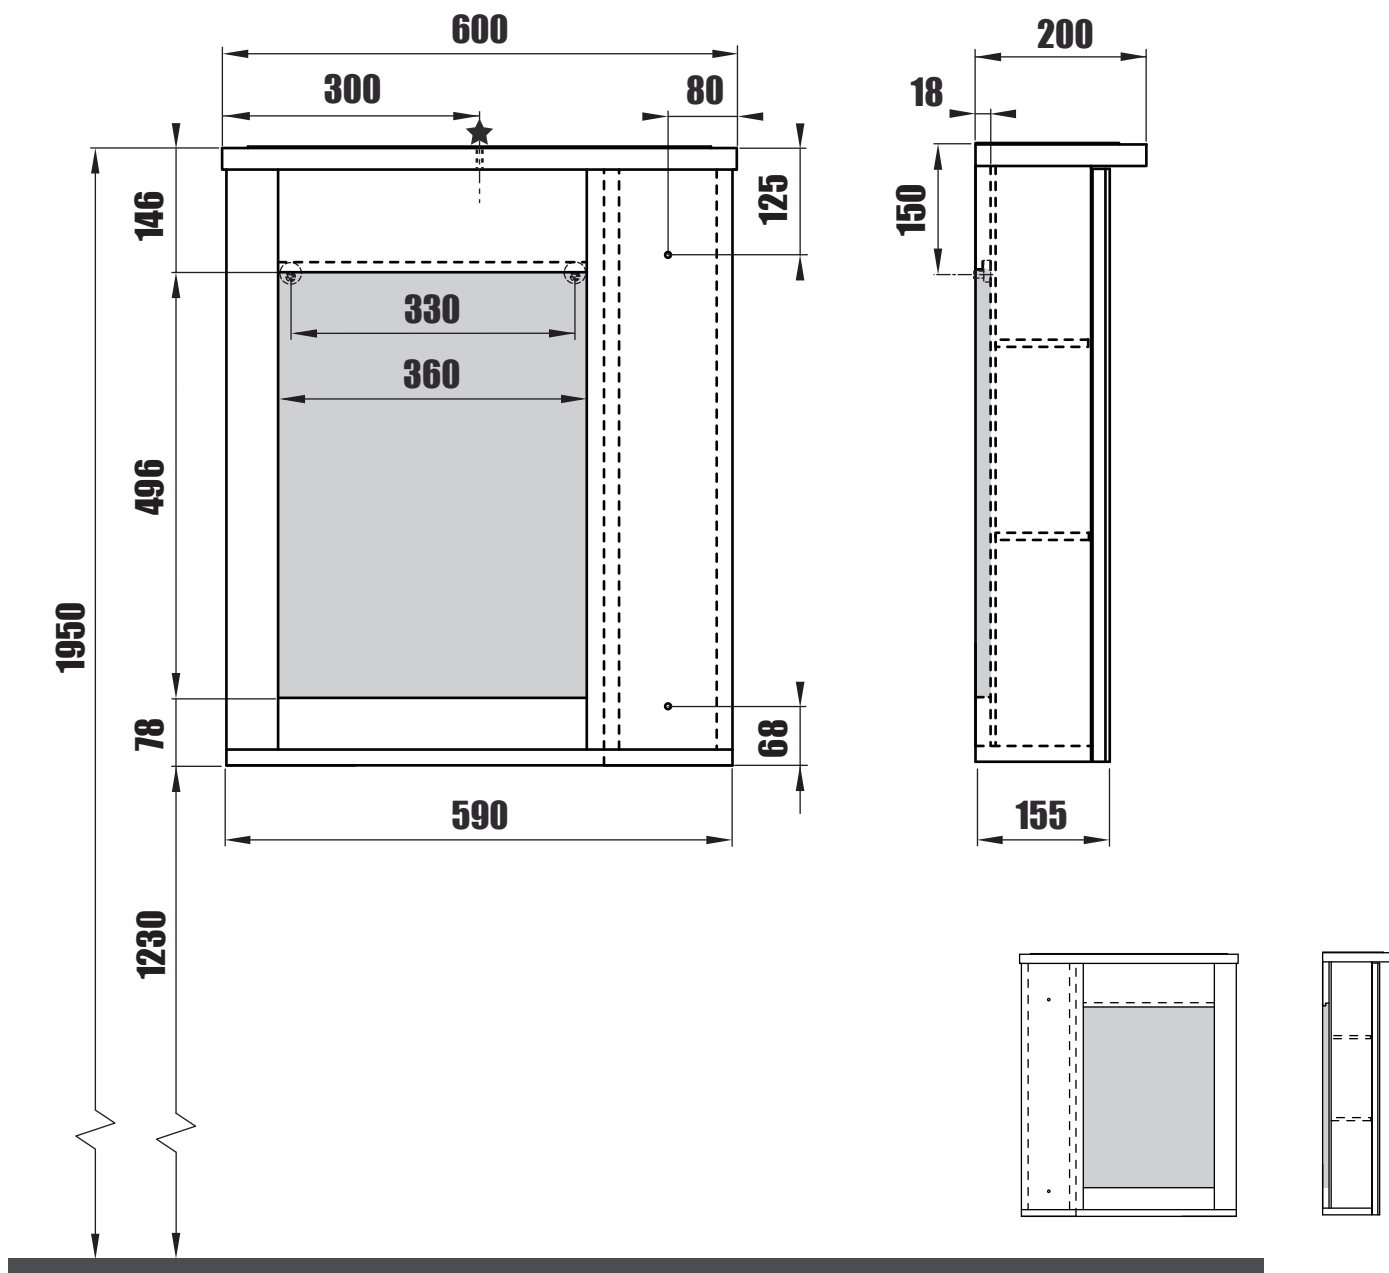

NORO

NEWPORT
MirrorCabinet 60

Lot No.

- SE LOT-nummer
- FI LOT-numeron
- NO LOT-nummeret
- DK LOT nummer
- UK LOT number

NORO

- SE LOT nummer används för spårning av information av produktens tillverkningshistoria. Informationen är mycket viktig i vår strävan av att göra Noro's produkter bättre.
- FI LOT numeroa käytetään jäljittämään tuotteen valmistushistoria. Tieto on erittäin tärkeä jotta voimme parantaa Noro tuotteiden laatua.
- NO LOT nummer brukes for sporing av informasjon av produktet produksjonshistorie. Informasjonen er viktig for at vi skal kunne gjøre Noro's produkter bedre.
- DK LOT nummer bruges til at spore oplysninger om produktets fremstilling historie. Oplysningerne er meget vigtig i vores bestræbelser på at gøre Noro's produkter bedre.
- UK LOT number is used to track the details of the product's manufacturing history. The information is very important in our quest to make the Noro's products better.

NORO Newport 600 L/R (mm)

- ⓈⒺ Installationsmått för el
- ⓈⒾ Sähköasennusmitat
- ⓈⓃ Installasjonsmål for el
- ⓈⓀ Installationsmål for el
- ⓈⓅ Measurements for installation of electricity

- | | |
|-----------------------|--------------------------------------------------------|
| ⓈⒺ ★ =Uttag för el | ■ =Alternativt område för framdragning av el |
| ⓈⒾ ★ = Sähköliitännä | ■ = Vaihtoehtoinen alue sähkösyötölle |
| ⓈⓃ ★ =Strømuttak | ■ =Alternativt område ved fremdragning av elektrisitet |
| ⓈⓀ ★ =Udtag til el | ■ =Alternativt område for fremtagning af el |
| ⓈⓅ ★ =Electric outlet | ■ =Optional area for electrical wiring |

A	B	C	D
720mm	200mm	600mm	155mm

H x 2

P x 4

Q x 4

**FOR CIRCUIT
BREAKER SOCKET**

C x 1

V x 8

T x 6

Art. nr.	Qty	Meas. (mm)
①	1	538 X 168 X 3
②	1	600 X 200 X 25
③	1	572 X 677 X 18
④	1	62 X 62 X 12
⑤	1	695 X 135 X 18
⑥	1	695 X 151 X 15
⑦	2	112 X 109 X 8
⑧	1	677 X 117 X 18
⑨	1	572 X 135 X 18

NEWPORT

MirrorCabinet 60