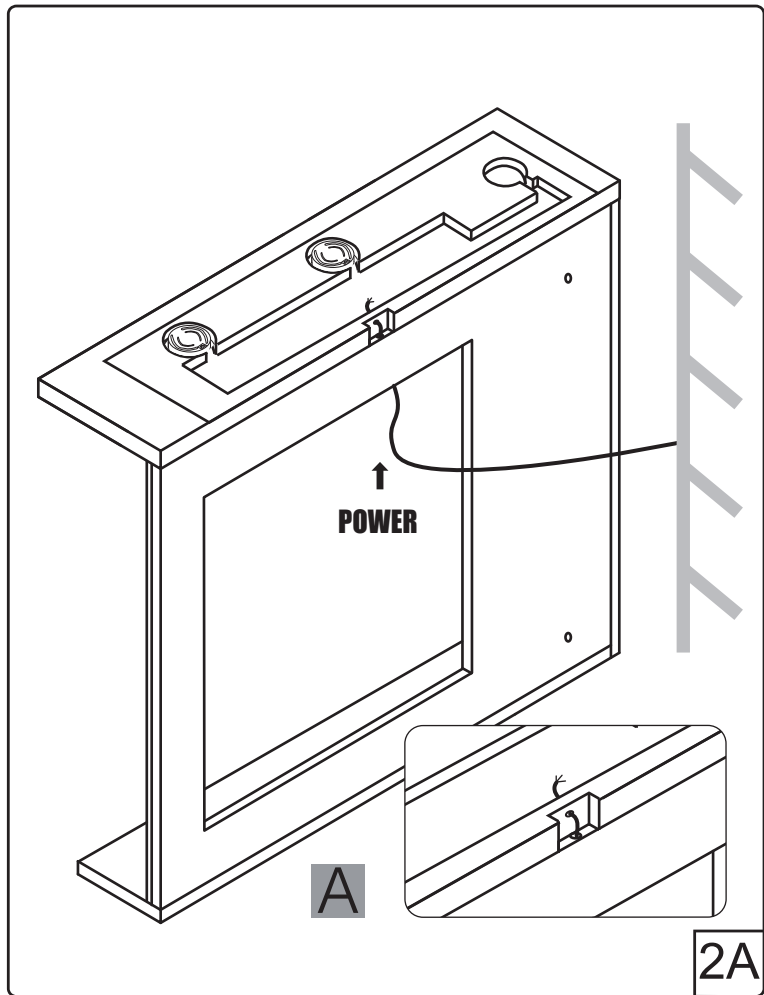

A	B	C	D
720mm	200mm	600mm	155mm

H x 2

P x 4

Q x 4

**FOR CIRCUIT
BREAKER SOCKET**

C x 1

V x 8

T x 6

Art. nr.	Qty	Meas. (mm)
①	1	538 X 168 X 3
②	1	600 X 200 X 25
③	1	572 X 677 X 18
④	1	62 X 62 X 12
⑤	1	695 X 135 X 18
⑥	1	695 X 151 X 15
⑦	2	112 X 109 X 8
⑧	1	677 X 117 X 18
⑨	1	572 X 135 X 18

NEWPORT

MirrorCabinet 60