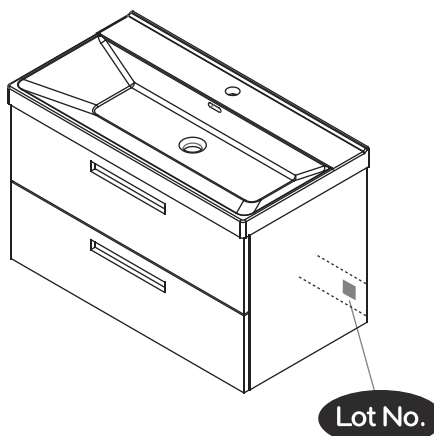

NORO

NEWPORT
MirrorCabinet 60

Lot No.

- SE LOT-nummer
- FI LOT-numeron
- NO LOT-nummeret
- DK LOT nummer
- UK LOT number

NORO

- SE LOT nummer används för spårning av information av produktens tillverkningshistoria. Informationen är mycket viktig i vår strävan av att göra Noro's produkter bättre.
- FI LOT numeroa käytetään jäljittämään tuotteen valmistushistoria. Tieto on erittäin tärkeä jotta voimme parantaa Noro tuotteiden laatua.
- NO LOT nummer brukes for sporing av informasjon av produktet produksjonshistorie. Informasjonen er viktig for at vi skal kunne gjøre Noro's produkter bedre.
- DK LOT nummer bruges til at spore oplysninger om produktets fremstilling historie. Oplysningerne er meget vigtig i vores bestræbelser på at gøre Noro's produkter bedre.
- UK LOT number is used to track the details of the product's manufacturing history. The information is very important in our quest to make the Noro's products better.

NORO Newport 600 L/R (mm)

- ⓈⒺ Installationsmått för el
- ⓈⒾ Sähköasennusmitat
- ⓈⓃ Installasjonsmål for el
- ⓈⓀ Installationsmål for el
- ⓈⓅ Measurements for installation of electricity

- | | |
|-----------------------|--------------------------------------------------------|
| ⓈⒺ ★ =Uttag för el | ■ =Alternativt område för framdragning av el |
| ⓈⒾ ★ = Sähköliitännä | ■ = Vaihtoehtoinen alue sähkösyötölle |
| ⓈⓃ ★ =Strømuttak | ■ =Alternativt område ved fremdragning av elektrisitet |
| ⓈⓀ ★ =Udtag til el | ■ =Alternativt område for fremtagning af el |
| ⓈⓅ ★ =Electric outlet | ■ =Optional area for electrical wiring |

A	B	C	D
720mm	200mm	600mm	155mm

H x 2

P x 4

Q x 4

**FOR CIRCUIT
BREAKER SOCKET**

C x 1

V x 8

T x 6

Art. nr.	Qty	Meas. (mm)
①	1	538 X 168 X 3
②	1	600 X 200 X 25
③	1	572 X 677 X 18
④	1	62 X 62 X 12
⑤	1	695 X 135 X 18
⑥	1	695 X 151 X 15
⑦	2	112 X 109 X 8
⑧	1	677 X 117 X 18
⑨	1	572 X 135 X 18

NEWPORT

MirrorCabinet 60