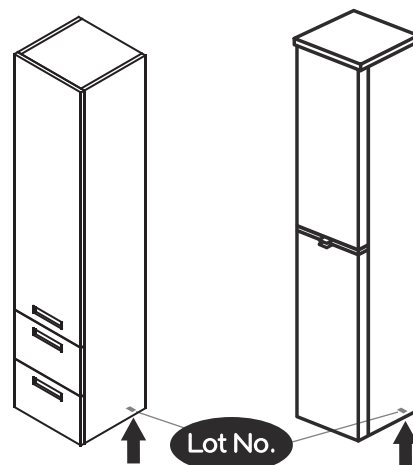

NORO

NEWPORT
MirrorCabinet 60

Lot No.

- SE LOT-nummer
- FI LOT-numeron
- NO LOT-nummeret
- DK LOT nummer
- UK LOT number

NORO

- SE LOT nummer används för spårning av information av produktens tillverkningshistoria. Informationen är mycket viktig i vår strävan av att göra Noro's produkter bättre.
- FI LOT numeroa käytetään jäljittämään tuotteen valmistushistoria. Tieto on erittäin tärkeä jotta voimme parantaa Noro tuotteiden laatua.
- NO LOT nummer brukes for sporing av informasjon av produktet produksjonshistorie. Informasjonen er viktig for at vi skal kunne gjøre Noro's produkter bedre.
- DK LOT nummer bruges til at spore oplysninger om produktets fremstilling historie. Oplysningerne er meget vigtig i vores bestræbelser på at gøre Noro's produkter bedre.
- UK LOT number is used to track the details of the product's manufacturing history. The information is very important in our quest to make the Noro's products better.

NORO Newport 600 L/R (mm)

- ⓈⒺ Installationsmått för el
- ⓈⒾ Sähköasennusmitat
- ⓈⓃ Installasjonsmål for el
- ⓈⓀ Installationsmål for el
- ⓈⓅ Measurements for installation of electricity

- | | |
|-----------------------|--------------------------------------------------------|
| ⓈⒺ ★ =Uttag för el | ■ =Alternativt område för framdragning av el |
| ⓈⒾ ★ = Sähköliitännä | ■ = Vaihtoehtoinen alue sähkösyötölle |
| ⓈⓃ ★ =Strømuttak | ■ =Alternativt område ved fremdragning av elektrisitet |
| ⓈⓀ ★ =Udtag til el | ■ =Alternativt område for fremtagning af el |
| ⓈⓅ ★ =Electric outlet | ■ =Optional area for electrical wiring |

A	B	C	D
720mm	200mm	600mm	155mm

H x 2

P x 4

Q x 4

**FOR CIRCUIT
BREAKER SOCKET**

C x 1

V x 8

T x 6

Art. nr.	Qty	Meas. (mm)
①	1	538 X 168 X 3
②	1	600 X 200 X 25
③	1	572 X 677 X 18
④	1	62 X 62 X 12
⑤	1	695 X 135 X 18
⑥	1	695 X 151 X 15
⑦	2	112 X 109 X 8
⑧	1	677 X 117 X 18
⑨	1	572 X 135 X 18

NEWPORT

MirrorCabinet 60