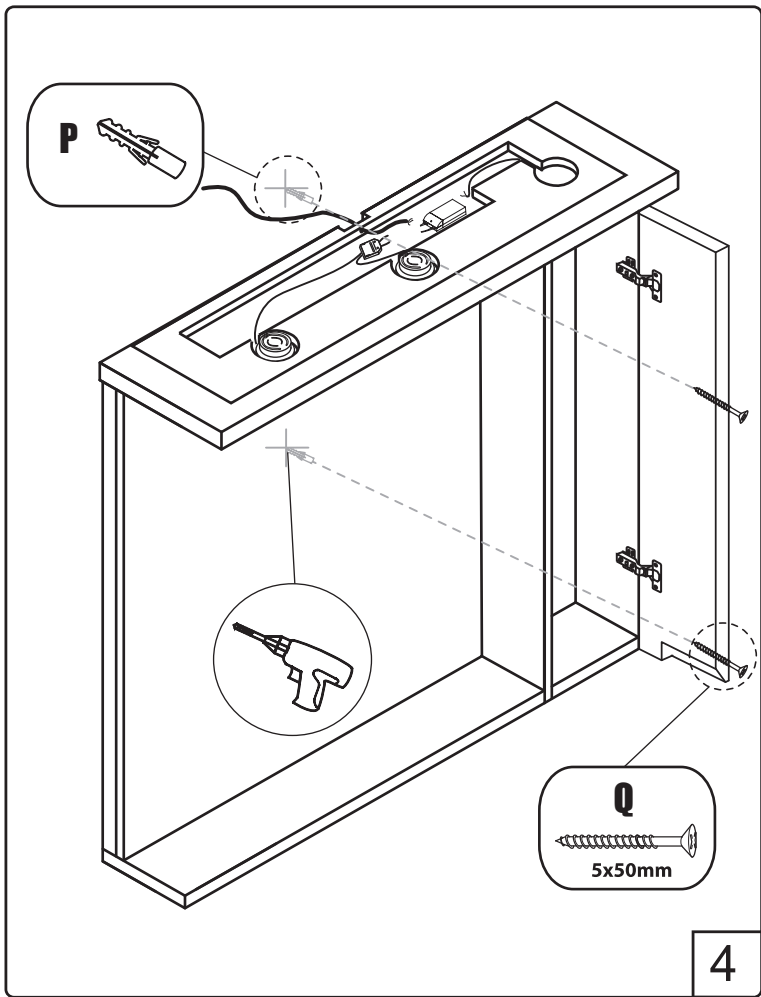

NORO Newport 600 L/R (mm)

- ⓈⒺ Installationsmått för el
- ⓈⒾ Sähköasennusmitat
- ⓈⓃ Installasjonsmål for el
- ⓈⓀ Installationsmål for el
- ⓈⓅ Measurements for installation of electricity

- | | |
|-----------------------|--------------------------------------------------------|
| ⓈⒺ ★ =Uttag för el | ■ =Alternativt område för framdragning av el |
| ⓈⒾ ★ = Sähköliitännä | ■ = Vaihtoehtoinen alue sähkösyötölle |
| ⓈⓃ ★ =Strømuttak | ■ =Alternativt område ved fremdragning av elektrisitet |
| ⓈⓀ ★ =Udtag til el | ■ =Alternativt område for fremtagning af el |
| ⓈⓅ ★ =Electric outlet | ■ =Optional area for electrical wiring |

A	B	C	D
720mm	200mm	600mm	155mm

H x 2

P x 4

Q x 4

**FOR CIRCUIT
BREAKER SOCKET**

C x 1

V x 8

T x 6

Art. nr.	Qty	Meas. (mm)
①	1	538 X 168 X 3
②	1	600 X 200 X 25
③	1	572 X 677 X 18
④	1	62 X 62 X 12
⑤	1	695 X 135 X 18
⑥	1	695 X 151 X 15
⑦	2	112 X 109 X 8
⑧	1	677 X 117 X 18
⑨	1	572 X 135 X 18

NEWPORT

MirrorCabinet 60