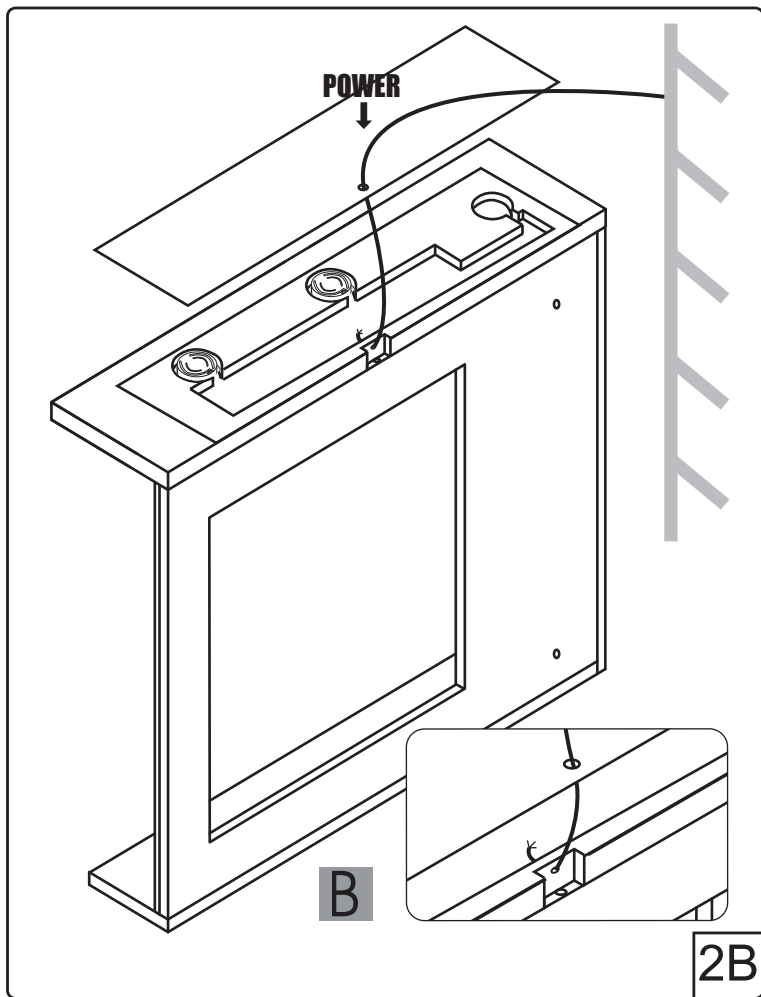

A	B	C	D
720mm	200mm	600mm	155mm

H x 2

P x 4

Q x 4

**FOR CIRCUIT
BREAKER SOCKET**

C x 1

V x 8

T x 6

Art. nr.	Qty	Meas. (mm)
①	1	538 X 168 X 3
②	1	600 X 200 X 25
③	1	572 X 677 X 18
④	1	62 X 62 X 12
⑤	1	695 X 135 X 18
⑥	1	695 X 151 X 15
⑦	2	112 X 109 X 8
⑧	1	677 X 117 X 18
⑨	1	572 X 135 X 18

NEWPORT

MirrorCabinet 60