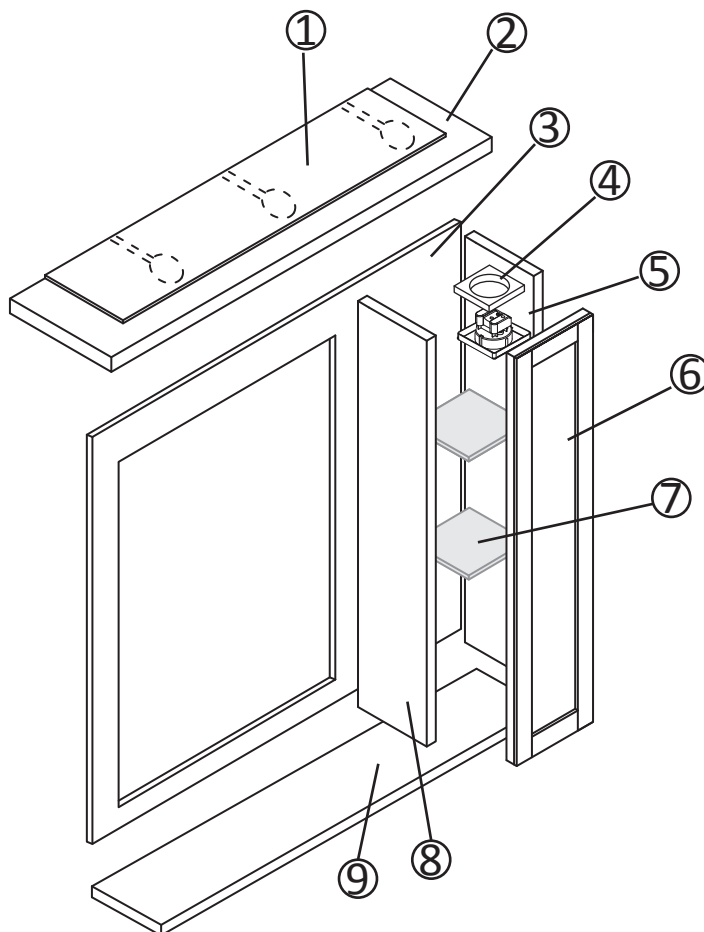

NORO Newport 600 L/R (mm)

- ⓈⒺ Installationsmått för el
- ⓈⒾ Sähköasennusmitat
- ⓈⓃ Installasjonsmål for el
- ⓈⓀ Installationsmål for el
- ⓈⓅ Measurements for installation of electricity

- | | |
|-----------------------|--------------------------------------------------------|
| ⓈⒺ ★ =Uttag för el | ■ =Alternativt område för framdragning av el |
| ⓈⒾ ★ = Sähköliitännä | ■ = Vaihtoehtoinen alue sähkösyötölle |
| ⓈⓃ ★ =Strømuttak | ■ =Alternativt område ved fremdragning av elektrisitet |
| ⓈⓀ ★ =Udtag til el | ■ =Alternativt område for fremtagning af el |
| ⓈⓅ ★ =Electric outlet | ■ =Optional area for electrical wiring |

A	B	C	D
720mm	200mm	600mm	155mm

H x 2

P x 4

Q x 4

**FOR CIRCUIT
BREAKER SOCKET**

C x 1

V x 8

T x 6

Art. nr.	Qty	Meas. (mm)
①	1	538 X 168 X 3
②	1	600 X 200 X 25
③	1	572 X 677 X 18
④	1	62 X 62 X 12
⑤	1	695 X 135 X 18
⑥	1	695 X 151 X 15
⑦	2	112 X 109 X 8
⑧	1	677 X 117 X 18
⑨	1	572 X 135 X 18

NEWPORT

MirrorCabinet 60