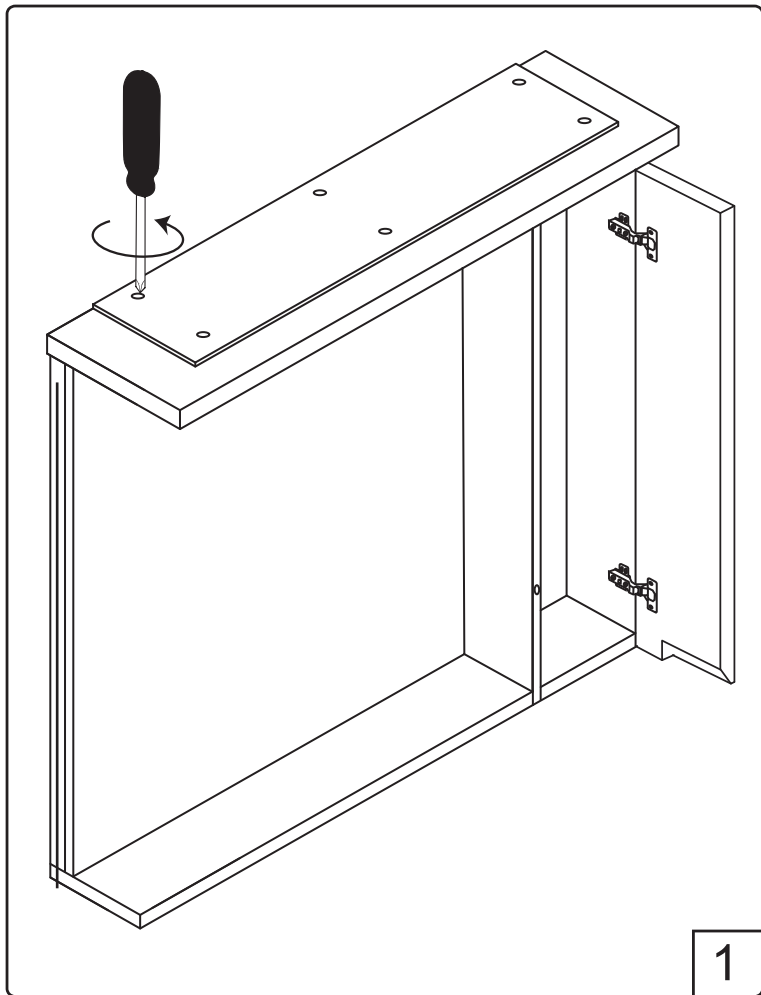

A	B	C	D
720mm	200mm	600mm	155mm

H x 2

P x 4

Q x 4

**FOR CIRCUIT
BREAKER SOCKET**

C x 1

V x 8

T x 6

Art. nr.	Qty	Meas. (mm)
①	1	538 X 168 X 3
②	1	600 X 200 X 25
③	1	572 X 677 X 18
④	1	62 X 62 X 12
⑤	1	695 X 135 X 18
⑥	1	695 X 151 X 15
⑦	2	112 X 109 X 8
⑧	1	677 X 117 X 18
⑨	1	572 X 135 X 18

NEWPORT

MirrorCabinet 60