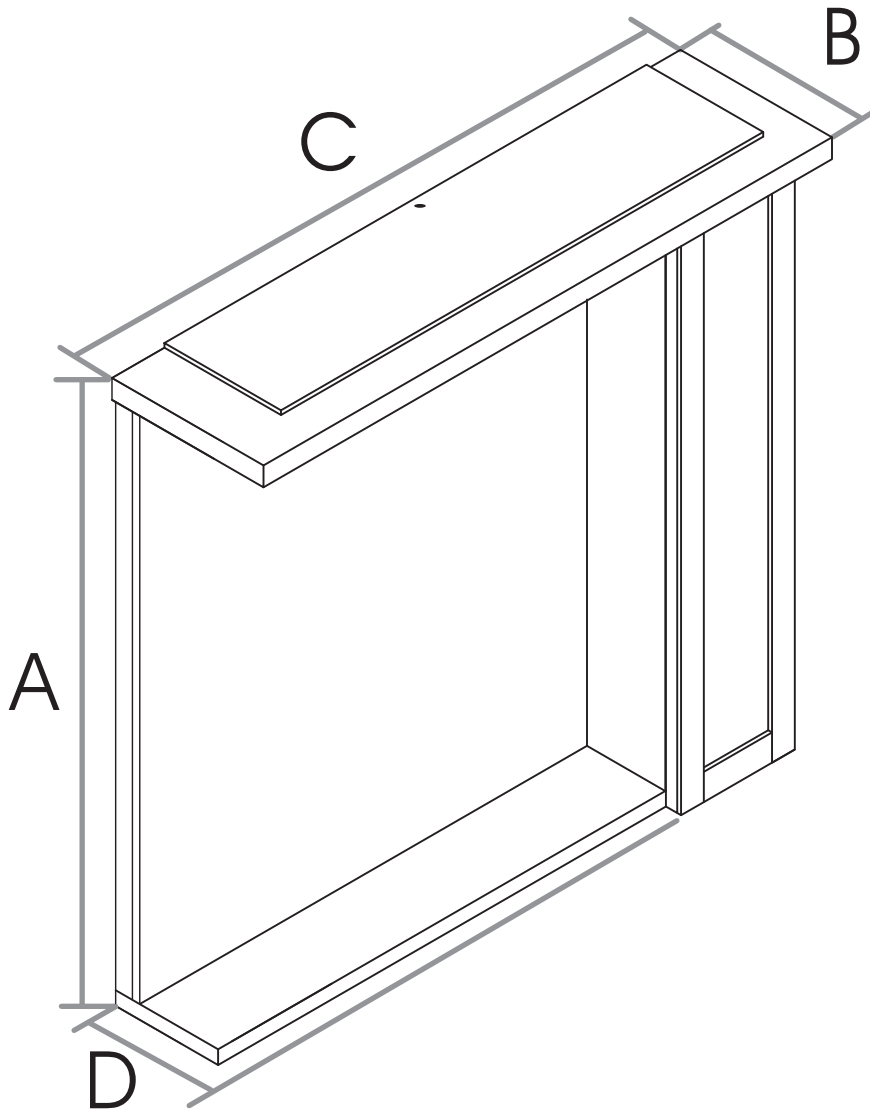

NORO

NEWPORT
MirrorCabinet 60

Lot No.

- SE LOT-nummer
- FI LOT-numeron
- NO LOT-nummeret
- DK LOT nummer
- UK LOT number

NORO

- SE LOT nummer används för spårning av information av produktens tillverkningshistoria. Informationen är mycket viktig i vår strävan av att göra Noro's produkter bättre.
- FI LOT numeroa käytetään jäljittämään tuotteen valmistushistoria. Tieto on erittäin tärkeä jotta voimme parantaa Noro tuotteiden laatua.
- NO LOT nummer brukes for sporing av informasjon av produktet produksjonshistorie. Informasjonen er viktig for at vi skal kunne gjøre Noro's produkter bedre.
- DK LOT nummer bruges til at spore oplysninger om produktets fremstilling historie. Oplysningerne er meget vigtig i vores bestræbelser på at gøre Noro's produkter bedre.
- UK LOT number is used to track the details of the product's manufacturing history. The information is very important in our quest to make the Noro's products better.

NORO Newport 600 L/R (mm)

- ⓈⒺ Installationsmått för el
- ⓈⒾ Sähköasennusmitat
- ⓈⓃ Installasjonsmål for el
- ⓈⓀ Installationsmål for el
- ⓈⓅ Measurements for installation of electricity

- | | |
|-----------------------|--------------------------------------------------------|
| ⓈⒺ ★ =Uttag för el | ■ =Alternativt område för framdragning av el |
| ⓈⒾ ★ = Sähköliitännä | ■ = Vaihtoehtoinen alue sähkösyötölle |
| ⓈⓃ ★ =Strømuttak | ■ =Alternativt område ved fremdragning av elektrisitet |
| ⓈⓀ ★ =Udtag til el | ■ =Alternativt område for fremtagning af el |
| ⓈⓅ ★ =Electric outlet | ■ =Optional area for electrical wiring |

A	B	C	D
720mm	200mm	600mm	155mm

H x 2

P x 4

Q x 4

**FOR CIRCUIT
BREAKER SOCKET**

C x 1

V x 8

T x 6

Art. nr.	Qty	Meas. (mm)
①	1	538 X 168 X 3
②	1	600 X 200 X 25
③	1	572 X 677 X 18
④	1	62 X 62 X 12
⑤	1	695 X 135 X 18
⑥	1	695 X 151 X 15
⑦	2	112 X 109 X 8
⑧	1	677 X 117 X 18
⑨	1	572 X 135 X 18

NEWPORT

MirrorCabinet 60