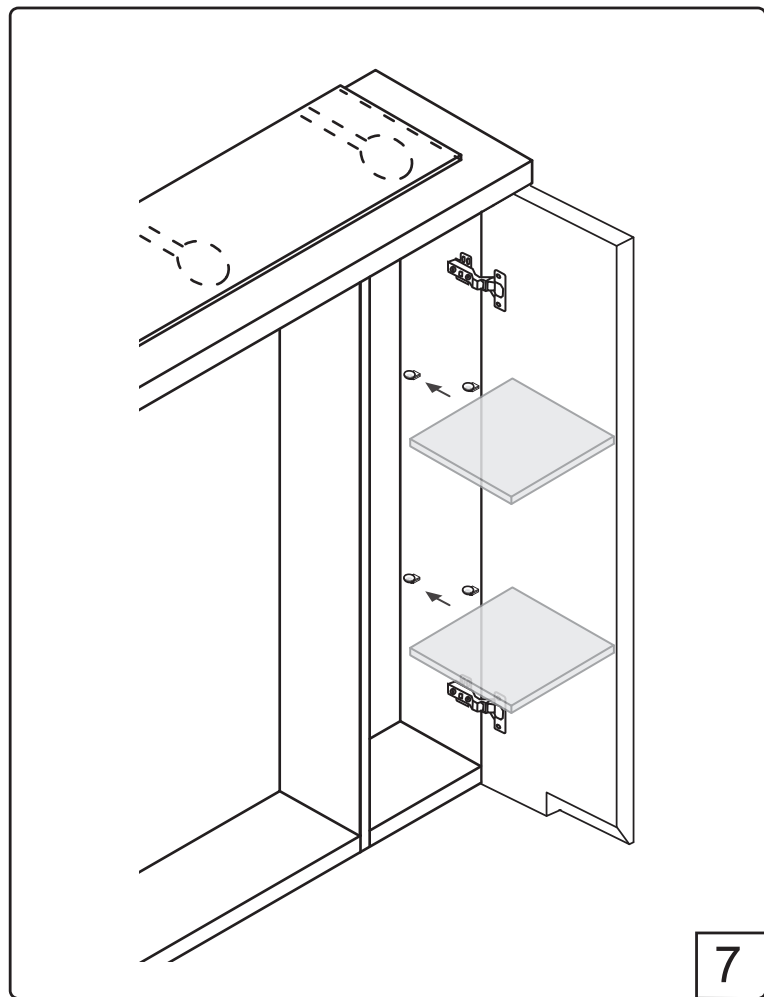

NORO Newport 600 L/R (mm)

- ⓈⒺ Installationsmått för el
- ⓈⒾ Sähköasennusmitat
- ⓈⓃ Installasjonsmål for el
- ⓈⓀ Installationsmål for el
- ⓈⓅ Measurements for installation of electricity

- | | |
|-----------------------|--------------------------------------------------------|
| ⓈⒺ ★ =Uttag för el | ■ =Alternativt område för framdragning av el |
| ⓈⒾ ★ = Sähköliitännä | ■ = Vaihtoehtoinen alue sähkösyötölle |
| ⓈⓃ ★ =Strømuttak | ■ =Alternativt område ved fremdragning av elektrisitet |
| ⓈⓀ ★ =Udtag til el | ■ =Alternativt område for fremtagning af el |
| ⓈⓅ ★ =Electric outlet | ■ =Optional area for electrical wiring |

A	B	C	D
720mm	200mm	600mm	155mm

H x 2

P x 4

Q x 4

**FOR CIRCUIT
BREAKER SOCKET**

C x 1

V x 8

T x 6

Art. nr.	Qty	Meas. (mm)
①	1	538 X 168 X 3
②	1	600 X 200 X 25
③	1	572 X 677 X 18
④	1	62 X 62 X 12
⑤	1	695 X 135 X 18
⑥	1	695 X 151 X 15
⑦	2	112 X 109 X 8
⑧	1	677 X 117 X 18
⑨	1	572 X 135 X 18

NEWPORT

MirrorCabinet 60